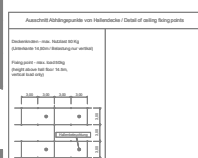

Halle 8a/ Hall 8a

Service Solution Village @ ima

bowling world @ ima

Eingang/Entrance
Ausgang/Exit