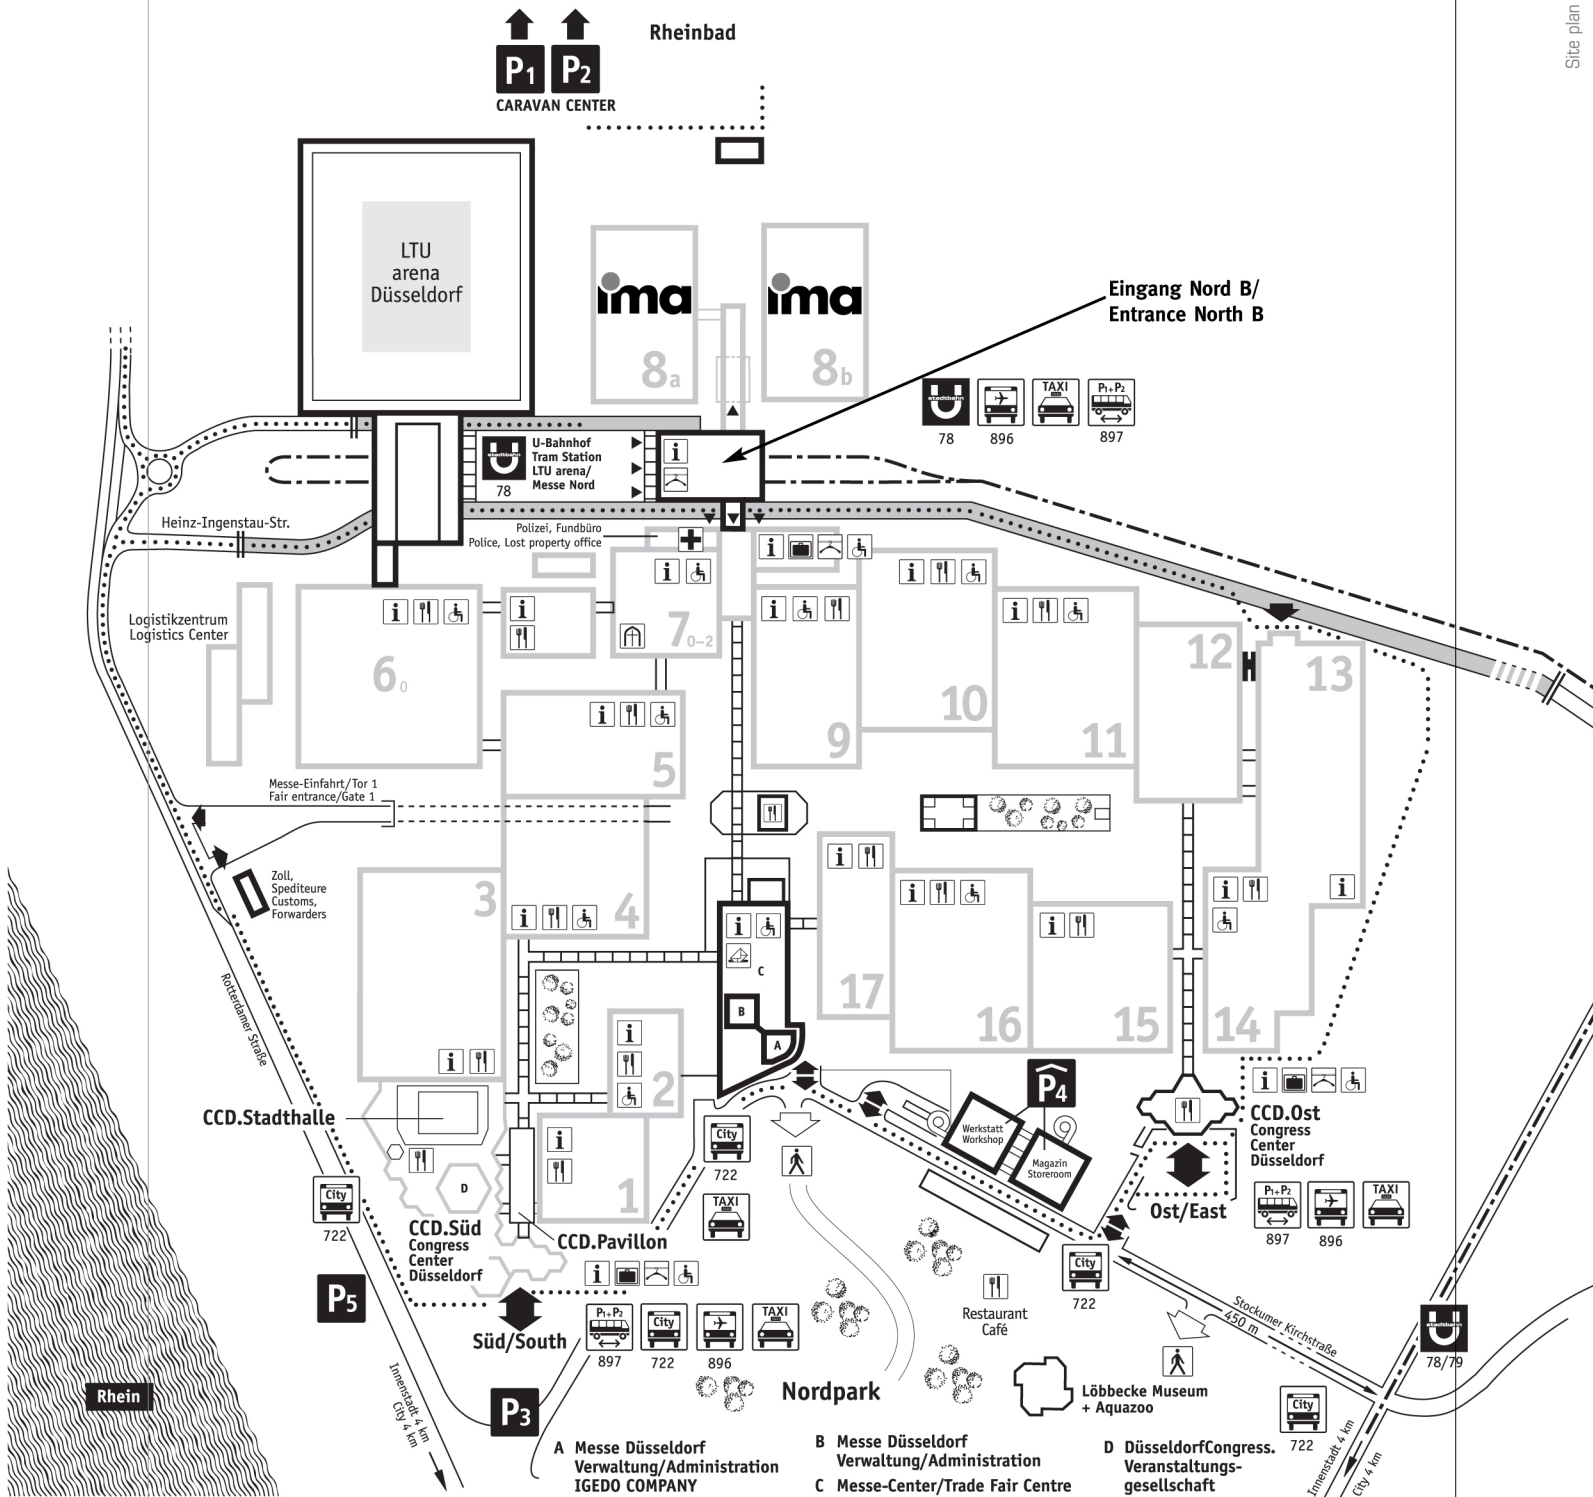

Geländeplan Messe Düsseldorf Site plan Düsseldorf Exhibition Centre

- A** Messe Düsseldorf Verwaltung/Administration IGEDO COMPANY
- B** Messe Düsseldorf Verwaltung/Administration
- C** Messe-Center/Trade Fair Centre
- D** DüsseldorfCongress. Veranstaltungsgesellschaft